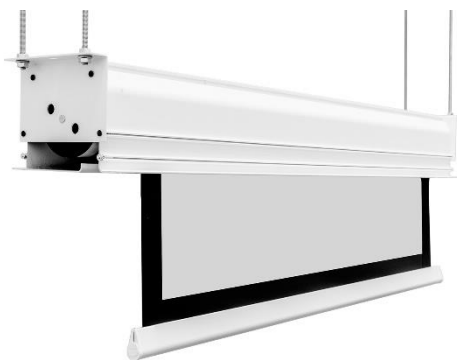

## CARACTÉRISTIQUES

- **Toiles disponibles** : Blanc, Blanc à haut gain, Sonora, gris contrasté, rétroprojection

- **Formats** : 4/3 16/9 16/10

Le modèle **OSF InceelingScreen** est la solution idéale pour tous les environnements où l'esthétique est le principal critère. Lorsque l'écran est enroulé, celui-ci est complètement **invisible**. Ce dernier s'installe **facilement** grâce au système exclusif easy-cut : un pochoir adhésif permet de déterminer la partie du faux plafond à découper.

- **Existe aussi** :

*Avec bordures noires*

*Tensionné*

- **Carter en aluminium blanc ou noir:**

- **Installation** : à encastrer
- **Inclus** : Interrupteur, kit de fixation au plafond réglable jusqu'à 110 cm de hauteur
- **Sur demande** : télécommande radio avec récepteur externe ou intégrée au moteur