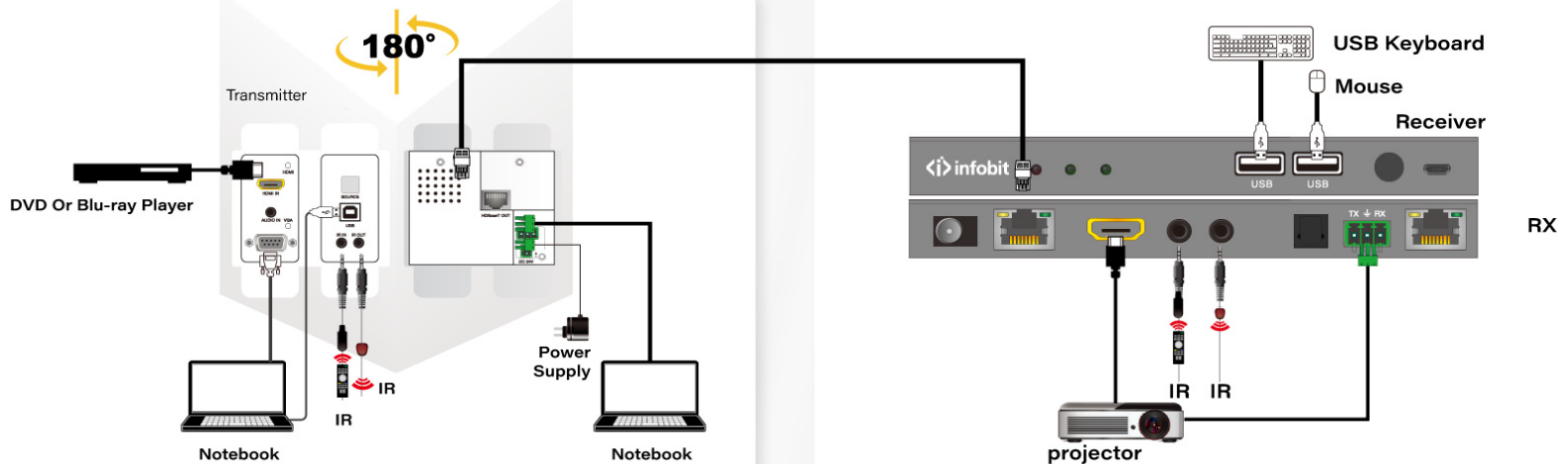

Diagramme

room-1

room-2