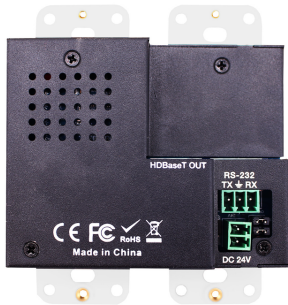

iTrans WP210-T

18Gbps 4K HDBaseT Wallplate Transmitter

Présentation iTrans WP210 Infobit :

- La plaque murale infobit HDBaseT (WP210-T) est un émetteur intégré intelligent. Elle prend en charge une entrée HDMI 2.0 18Gbps, une VGA avec entrée audio, des signaux IR bidirectionnels et USB unidirectionnels. Les signaux vidéo, audio et de contrôle non compressés peuvent être transmis en utilisant la technologie HDBaseT via un seul câble Cat5 /6/6a jusqu'à 70m (1080p) ou 40m (4K60). Simplifiez les installations dans les écoles, les bureaux, les salles de réunion et les salles de réunion.
- HDMI 2.0, 18Gbps, HDCP 2.2, HDBaseT, 1080p 70m, 4K60Hz 4:4:4 40m
- Remarque : le récepteur (modèle iTrans E100K-R) n'est pas inclus, il doit être acheté séparément.

Solution encastrée pour un câblage ordonné

Gagnez de l'espace et réalisez une installation impeccable grâce à la plaque murale 2 gangs.

Cette plaque murale s'adapte à plus d'endroits que jamais, elle est parfaite pour un montage dans un mur, sur un bureau ou un podium, ou tout autre endroit où vous avez besoin d'une connexion HDMI solide et élégante.

Simple puissance

Aucune alimentation locale n'est requise du côté de la plaque murale lorsque vous utilisez l'infobit-WP210-T.

L'alimentation est fournie par la technologie PoC (power over cable) ultra-stable.

En option, vous pouvez l'alimenter localement soit du côté de la plaque murale, soit du côté du récepteur HDBaseT.

Détection automatique

Cette plaque murale est conçue pour être une pièce de matériel "à installer et à oublier". Lorsque l'utilisateur branche son appareil, la plaque murale détecte automatiquement le signal et le rend actif.