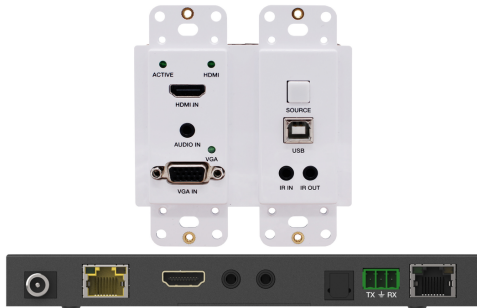

iTrans WP210-T

18Gbps 4K HDBaseT Wallplate Transmitter

Présentation iTrans WP210 Infobit :

- La plaque murale infobit HDBaseT (WP210-T) est un émetteur intégré intelligent. Elle prend en charge une entrée HDMI 2.0 18Gbps, une VGA avec entrée audio, des signaux IR bidirectionnels et USB unidirectionnels. Les signaux vidéo, audio et de contrôle non compressés peuvent être transmis en utilisant la technologie HDBaseT via un seul câble Cat5 /6/6a jusqu'à 70m (1080p) ou 40m (4K60). Simplifiez les installations dans les écoles, les bureaux, les salles de réunion et les salles de réunion.
- HDMI 2.0, 18Gbps, HDCP 2.2, HDBaseT, 1080p 70m, 4K60Hz 4:4:4 40m
- Remarque : le récepteur (modèle iTrans E100K-R) n'est pas inclus, il doit être acheté séparément.

Solution encastrée pour un câblage ordonné

Gagnez de l'espace et réalisez une installation impeccable grâce à la plaque murale 2 gangs.

Cette plaque murale s'adapte à plus d'endroits que jamais, elle est parfaite pour un montage dans un mur, sur un bureau ou un podium, ou tout autre endroit où vous avez besoin d'une connexion HDMI solide et élégante.

Simple puissance

Aucune alimentation locale n'est requise du côté de la plaque murale lorsque vous utilisez l'infobit-WP210-T.

L'alimentation est fournie par la technologie PoC (power over cable) ultra-stable.

En option, vous pouvez l'alimenter localement soit du côté de la plaque murale, soit du côté du récepteur HDBaseT.

Détection automatique

Cette plaque murale est conçue pour être une pièce de matériel "à installer et à oublier". Lorsque l'utilisateur branche son appareil, la plaque murale détecte automatiquement le signal et le rend actif.