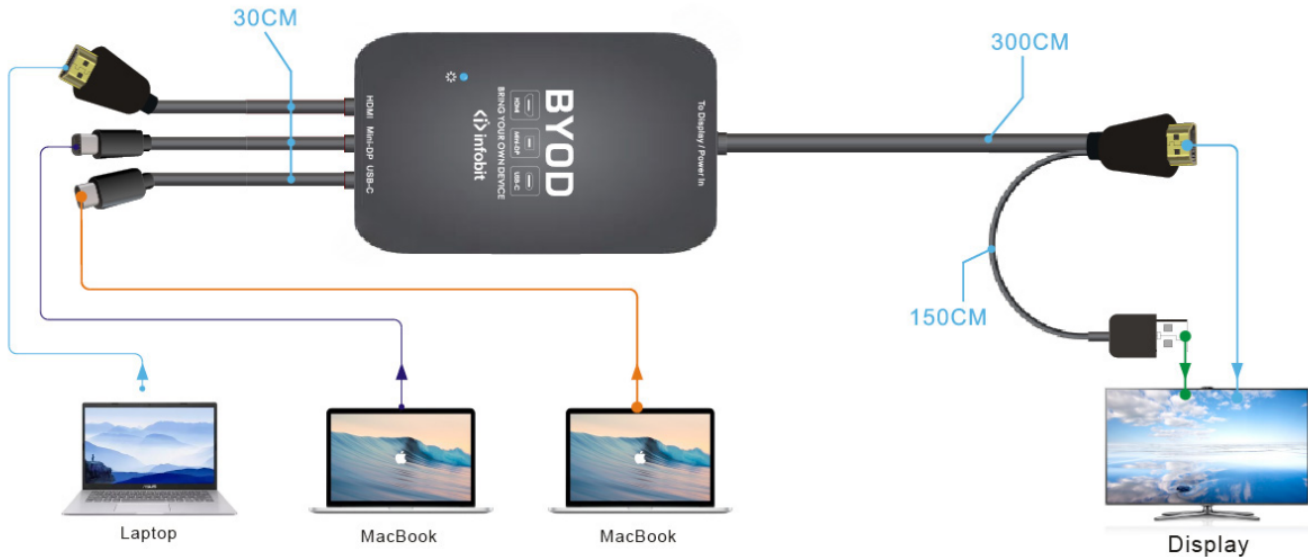

Dolby Vision

HDCP 2.2

Présentation iMeeting H31 Infobit :

- Prend en charge les signaux d'entrée HDMI, Mini DP et USB-C pour les convertir en signaux HDMI.
- Détecte automatiquement le signal d'entrée, la dernière source de signal connectée sera automatiquement commutée vers la sortie.
- Commence à balayer de HDMI à USB-C et commute la première source détectée vers la sortie.
- Prend en charge les résolutions vidéo d'entrée Mini DP et USB-C jusqu'à 4K@60Hz 4:4:4.
- Prend en charge les résolutions vidéo d'entrée et de sortie HDMI jusqu'à 4K@60Hz 4:4:4 HDR et Dolby Vision.
- Conforme à la norme HDCP 2.2.
- Alimenté par USB-A depuis l'extrémité de l'écran.
- LED d'indication d'alimentation.
- Garantie 3 ans

Photos

iMeeting BYOD H31

- (1) Entrée HDMI de type A. (2) Entrée Mini DP. (3) Entrée USB de type C.
- (4) La LED d'alimentation s'allume en bleu lorsque l'alimentation est appliquée et s'éteint lorsqu'il n'y a pas d'alimentation.
- (5) Port de sortie HDMI de type A pour connecter l'écran. (6) Port USB de type A pour l'alimentation.

Diagram

Fiche technique :

Input	
Connector Type	(1) Type-A HDMI, (1) Mini DP, (1) Type-C USB
HDMI Video Resolution	Up to 4K@60Hz 4:4:4, HDR
Mini DP Video Resolution	Up to 4K@60Hz 4:4:4
USB-C Video Resolution	Up to 4K@60Hz 4:4:4
HDMI Audio	LPCM 7.1 audio, Dolby Atmos®, Dolby®TrueHD, Dolby Digital® Plus, DTS:X™, and DTS-HD® Master Audio™ pass-through.
HDMI Version	2
DP Version	1.2
HDCP Version	HDCP 2.2 compliant.

HDMI/Mini DP/USB-C Input Cable Length	30cm
Output	
Connector Type	(1) Type-A HDMI, (1) Type-A USB
HDMI Version	2
DP Version	1.2
HDCP Version	2.2, Pass-through
Video Resolution	Up to 4K@60Hz 4:4:4, HDR
HDMI Output Cable Length	300cm
USB-A Cable Length	150cm