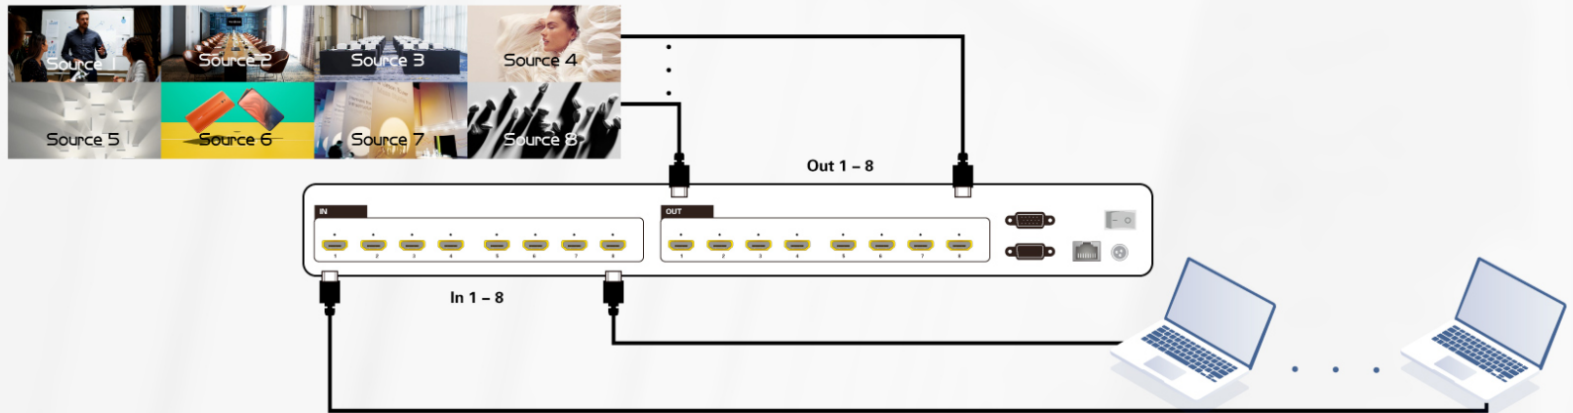

2K FHD À 4K UHD

Il prend en charge l'affichage 4K UHD et est rétrocompatible avec 1080p/120Hz et 180p 3D/60hz.

2K

4K

Diagram

Fiche technique :

Series	iMatrix			
Model	H44	H88	H1212	H1616
Inputs	4x HDMI	8x HDMI	12x HDMI	16x HDMI
Outputs	4x HDMI	8x HDMI	12x HDMI	16x HDMI
Size	1U 19"		2U 19"	
Resolution	480i, 576i, 480p, 576p, 720p, 1080i, 1080p@24/30/50/60/120Hz, 4K@30Hz, 1080P3D@60Hz			
Control Ports	1x RS-232 IN, 1x RS-232 OUT, 1x RJ-45 RS232 OUT			
Protocol	HDMI1.4a, EDID management and HDCP			
Color	RGB444, YUV444, YUV422, x.v.Color			
Control By	Push Buttons, IR remote, RS232 and cascading control.			
Power	DC:12V 3A 100VAC – 260VAC, 50/60 Hz		DC:12V 5A 100VAC – 260VAC, 50/60 Hz	
Dimension (mm)	438×250×45 (mm) WDH		438×250×87 (mm) WDH	
Weight	5kg		6Kg	
Working Temp.	0 °C~40 °C/32 °F~104 °F			
Storage Temp.	-20 °C~60 °C/-4 °F~140 °F			