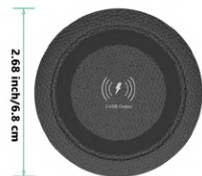

iMeeting W60

3-in-1 Pop-up Wireless Charger 60mm

Pop-up Design

15W wireless charger

Dual USB ports

Qi Charging

Présentation iMeeting W330 Infobit :

- Une solution élégante à poser sur la table
- Facile à installer - Percez un trou de 60mm
- Conforme à la norme Qi
- 1x Chargement sans fil
- 2x charge USB A

Un design élégant sur la table

L'iMeeting W60 est une borne de recharge intégrée à la table qui vous permet de charger votre appareil mobile en le plaçant simplement sur la borne de recharge, avec 2 autres ports de charge USB A.

Design 3-en-1

L'iMeeting W60 prend en charge 1 point de charge sans fil de 10W
et 2 ports de charge USB A supplémentaires de 5W.
Avec un design élégant

A hand is holding a smartphone over a circular wireless charging pad. The phone's screen shows a green battery icon with a plus sign and a percentage, indicating it is charging. In the background, a silver laptop is open on a white desk. The scene is brightly lit, creating a clean and modern aesthetic.