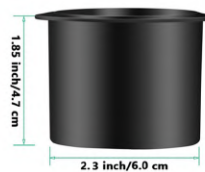

iMeeting W60

3-in-1 Pop-up Wireless Charger 60mm

Pop-up Design

15W wireless charger

Dual USB ports

Qi Charging

Présentation iMeeting W330 Infobit :

- Une solution élégante à poser sur la table
- Facile à installer - Percez un trou de 60mm
- Conforme à la norme Qi
- 1x Chargement sans fil
- 2x charge USB A