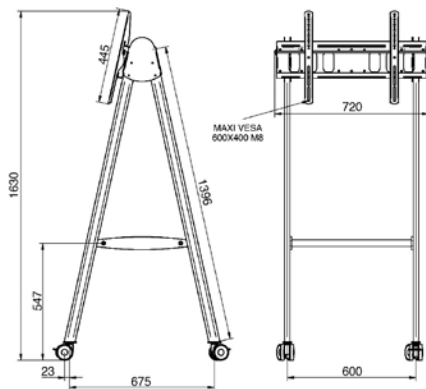

# 17000

TURN DELTA FLAT PANEL DIGITAL SIGNAGE WITH 90° ROTATION, WHITE  
TURN DELTA CARRELLO A CAVALLETTO CON ROTAZIONE SCHERMO DI 90°, BIANCO

## 17000 Technical specifications

Net weight   Peso netto	38 kg
Rotation   Rotazione	360° 90° (O/V)
Max load   Carico Max	50 kg
Monitor diagonal   Diagonale del monitor	up to 85"/fino a 85"
VESA	up to/fino a 600x400
Color   Colore	Pearl white/Bianco perla

### Wheeled support with 90° turning capability for displays up to 75 inches

The new patented system has a constant and regular 90° screen rotation, with horizontal and vertical positioning of the monitor.

### Carrello a cavalletto per rotazione di 90° dello schermo di dimensione fino a 75 pollici

Il nuovo sistema brevettato, ha una rotazione costante e regolare dello schermo di 90°, con posizionamento orizzontale e verticale del monitor.