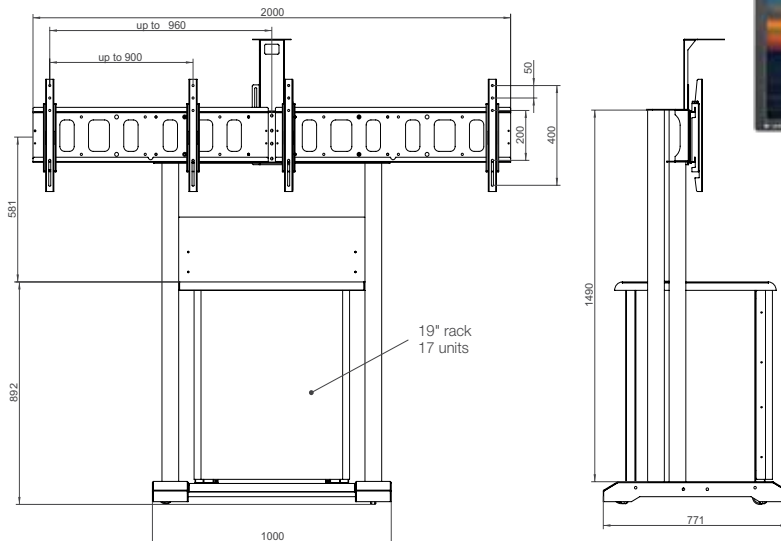

Supporto professionale per due monitor da terra (o per un solo monitor di grande dimensione) ottimale per Video Conferenza, grazie al supporto per telecamera on top e la predisposizione per posizionamento telecamera al centro della struttura appena sotto il monitor. Platea Maxi inoltre è stato studiato in modo che i cablaggi di tutti gli apparati restino nascosti mediante asole di passaggio posteriori della struttura stessa.

Ha in dotazione un ampio ed elegante rack 19" da 17U con copertura in plexiglas in cui alloggiare tutti gli apparati necessari per la corretto utilizzo dei due monitor.

Questo supporto è stato dotato di agganci e di un sistema di ancoraggio innovativo che facilita in maniera estrema la collocazione dei singoli monitor sulla struttura.

Questo supporto è stato dotato di ruote e realizzato con dimensioni studiate appositamente per permettere un facile trasporto all'interno di qualsiasi ambiente.

Fino a / Up to 2000

* Upon verification of compatibility
* Previa verifica di compatibilità