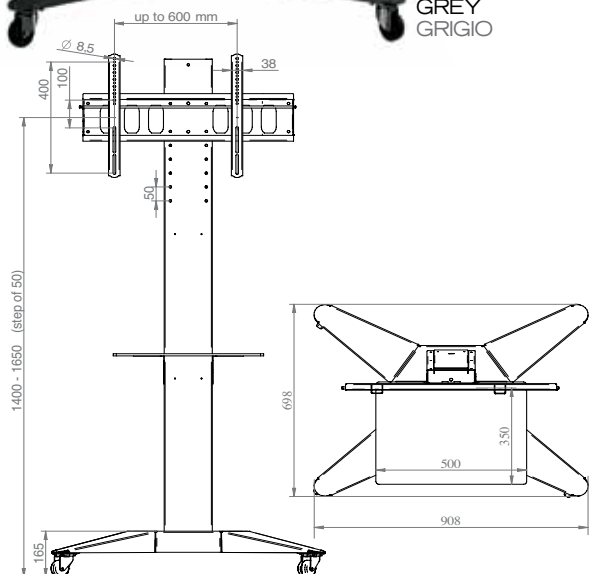

14964 MULTI-PLUG ADAPTER BRACKET - BLACK STAFFA MULTIPRESA - NERO

06196 MULTI-PLUG ADAPTER BRACKET - GREY STAFFA MULTIPRESA GRIGIA

06197 VIMAR MULTIPLE PLUG PRESA MULTIPLA VIMAR