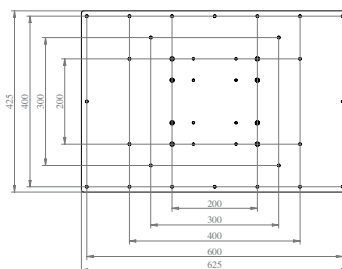

*
10868

ADAPTER
VESA 600-400
ADAT TATORE
VESA 600 - 400