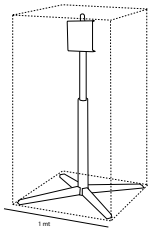

# PRATICO 07500

FLAT PANEL TV CART UP TO 65"  
SUPPORTO PER MONITOR FINO A 65"

## PRATICO 07500 Technical specifications

Max dimension   Dimensioni max	100x100x195 cm
Closed length   Ingombro	16x16x195 cm
Max load   Carico max	50 Kg
Max Monitor Size   Dim. mass. monitor	65"
Ship weight   Peso spedizione	21,8 Kg
VESA	up to 600 - 400 *

- Height adjustable from 1250 - 1650 mm, measured from floor to the media line of the monitor;
- Designed so that the floor supports can be replaced with wheels, upon request;
- Ideal for rental arrangements;
- A shelf for recording or decoder equipment can be added. It can be mounted in both landscape and portrait modes, depending on the screen VESA, if necessary utilizing the optional adapters.
- Altezza regolabile da 1250 a 1650 mm da terra alla linea media monitor;
- Predisposto per sostituzione dei piedini con apposite ruote su richiesta;
- Ideale per applicazioni rental
- Può prevedere una mensola per apparati di riproduzione o decoder

Il montaggio può essere disposto sia in orizzontale (landscape) che verticale (portrait.) In base all'attacco VESA del monitor utilizzando ove necessario, gli adattatori opzionali.

The folding legs of the base reduce the bulk of the support.  
La base a razze pieghevoli riduce l'ingombro del supporto.