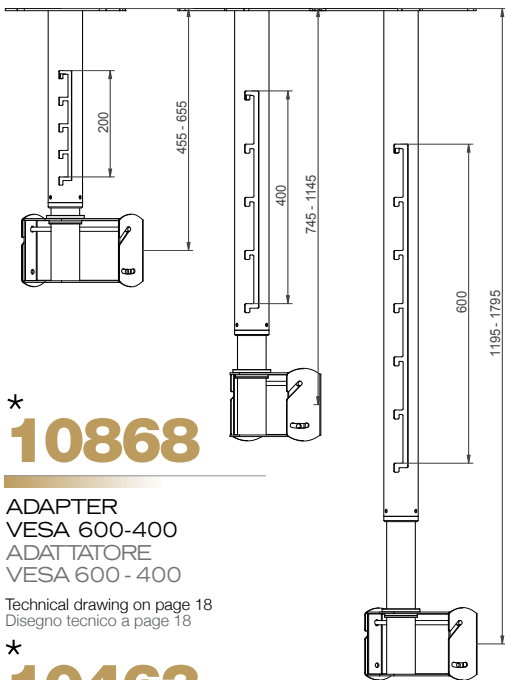

M-08609 L-08613 XL-08614

BLACK TELESCOPIC CEILING MOUNT -
FOR MONITORS UP TO 75"
SUPPORTO TELESCOPICO
DA SOFFITTO NERO PER
MONITOR FINO A 75"

HEAVY-DUTY

Technical specifications

Tilt angle angolo di inclinaz.	+/- 10°
Max load Carico Massimo	50 kg
Standard VESA holes Fori standard VESA	200x200 200x100 100x100 75x75
Max Monitor Size Dim. mass. monitor	75 "

- Extendable, with bayonet style retraction
- Inclines up to +/- 10° and adjustable 360° rotation

It can be mounted in both landscape and portrait modes, depending on the screen VESA, if necessary utilizing the optional adapters.

- Estendibile con incasso a baionetta
- Inclinabile fino a +/- 10° e rotazione di 360° regolabile

Il montaggio può essere disposto sia in orizzontale (landscape) che verticale (portrait.) In base all'attacco VESA del monitor utilizzando ove necessario, gli adattatori opzionali.

Standard VESA holes - Fori standard VESA:

200x200 - 200x100 - 100x100 - 75x75

* 10868

ADAPTER
VESA 600-400
ADATTATORE
VESA 600 - 400

Technical drawing on page 18
Disegno tecnico a page 18

* 10463

ADAPTER
VESA 400-400
ADATTATORE
VESA 400 - 400