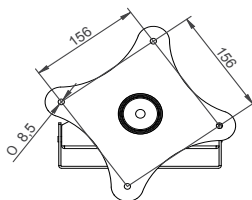

M-08609 L-08613 XL-08614

BLACK TELESCOPIC CEILING MOUNT -
FOR MONITORS UP TO 75"
SUPPORTO TELESCOPICO
DA SOFFITTO NERO PER
MONITOR FINO A 75"

HEAVY-DUTY

Technical specifications

Tilt angle angolo di inclinaz.	+/- 10°
Max load Carico Massimo	50 kg
Standard VESA holes Fori standard VESA	200x200 200x100 100x100 75x75
Max Monitor Size Dim. mass. monitor	75 "

- Estendibile con incasso a baionetta
- Inclinabile fino a +/- 10° e rotazione di 360° regolabile

Il montaggio può essere disposto sia in orizzontale (landscape) che verticale (portrait.) In base all'attacco VESA del monitor utilizzando ove necessario, gli adattatori opzionali.

Standard VESA holes - Fori standard VESA:

200x200 - 200x100 - 100x100 - 75x75

* 10868

ADAPTER
VESA 600-400
ADATTATORE
VESA 600 - 400

Technical drawing on page 18
Disegno tecnico a page 18

* 10463

ADAPTER
VESA 400-400
ADATTATORE
VESA 400 - 400

Technical drawing on page 18
Disegno tecnico a page 18

White version available
Versione bianco disponibile

PIASTRA ACCESSORIA FORNITA IN DOTAZIONE