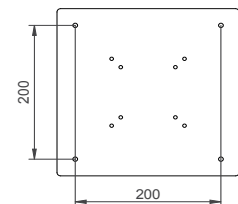

PIASTRA ACCESSORIA FORNITA IN DOTAZIONE