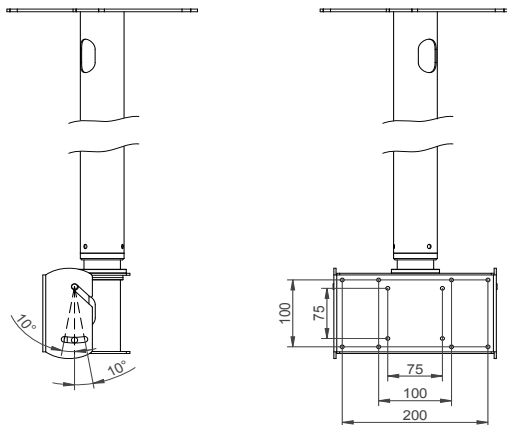

M-08609 L-08613 XL-08614

BLACK TELESCOPIC CEILING MOUNT -
FOR MONITORS UP TO 75"
SUPPORTO TELESCOPICO
DA SOFFITTO NERO PER
MONITOR FINO A 75"

HEAVY-DUTY

Technical specifications

Tilt angle angolo di inclinaz.	+/- 10°
Max load Carico Massimo	50 kg
Standard VESA holes Fori standard VESA	200x200 200x100 100x100 75x75
Max Monitor Size Dim. mass. monitor	75 "

- Estendibile con incasso a baionetta
- Inclinabile fino a +/- 10° e rotazione di 360° regolabile

Il montaggio può essere disposto sia in orizzontale (landscape) che verticale (portrait.) In base all'attacco VESA del monitor utilizzando ove necessario, gli adattatori opzionali.

Standard VESA holes - Fori standard VESA:

200x200 - 200x100 - 100x100 - 75x75

* 10868

ADAPTER
VESA 600-400
ADATTATORE
VESA 600 - 400

Technical drawing on page 18
Disegno tecnico a page 18

* 10463

ADAPTER
VESA 400-400
ADATTATORE
VESA 400 - 400

Technical drawing on page 18
Disegno tecnico a page 18

White version available
Versione bianco disponibile

PIASTRA ACCESSORIA FORNITA IN DOTAZIONE