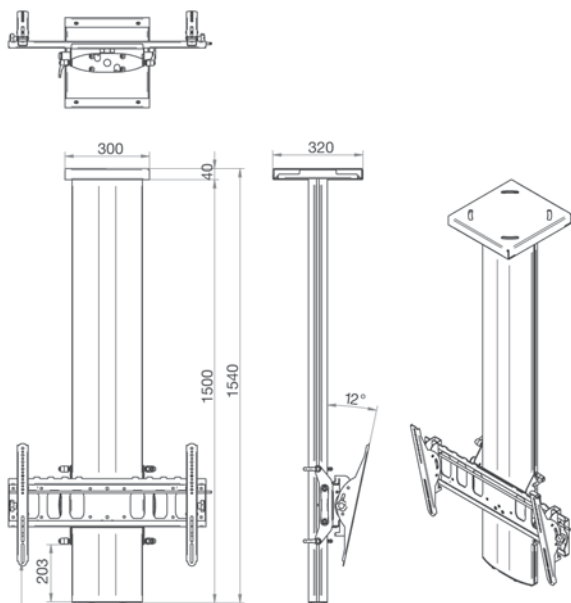

16500 SLIDE CEILING – CEILING MOUNT FOR ONE OR MORE MONITORS

SLIDE CEILING - SUPPORTO A SOFFITTO PER UNO O PIÙ MONITOR

16500 Technical specifications

Net weight | Peso netto	25 kg
Max load | Carico Max	70 kg
Min/Max height | Altezza Min/Max	450 - 1250 mm
Tilt angle | Angolo di inclinazione	OPTIONAL +/- 10° - OPTIONAL +/- 10°
Monitor size | Grandezza monitor	up to 75" - fino a 75"
VESA	up to 600-400 - fino a 600-400
Materials | Materiali	Fe (structure) - Fe (struttura)
Treatments | Trattamenti	Black, Grey, White - Bianco, Grigio, Nero

The new monitor ceiling mount enables millimetric monitor height adjustment and supports 2 or 3 monitors in a row. Equipped with many different accessories and brackets to fasten mini PCs and other accessories.

Il nuovo supporto monitor a soffitto in grado di regolare il monitor millimetricamente in altezza e di posizionare anche 2 o 3 monitor in maniera successiva.

Ricco di accessori e staffe anche per fissare mini PC ed altri accessori.

SLIDE CEILING

MAX VESA 600X400 M8