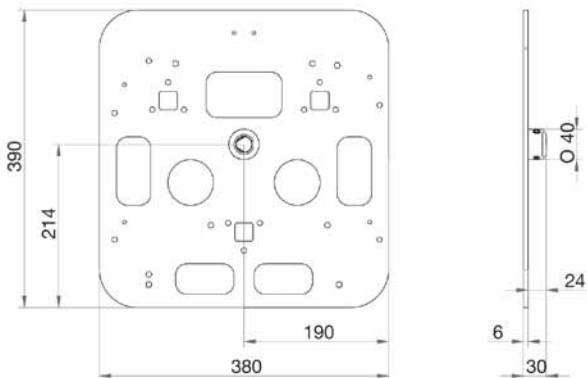

## 21720 Technical specifications

Net weight   Peso netto	500 gr.
Max load   Carico Max	40 kg
Height   Altezza	360 mm
Depth   Profondità	380 mm
Materials   Materiali	Fe (Structure - Struttura)

# arakno plate

# 21719 WHITE BIANCO