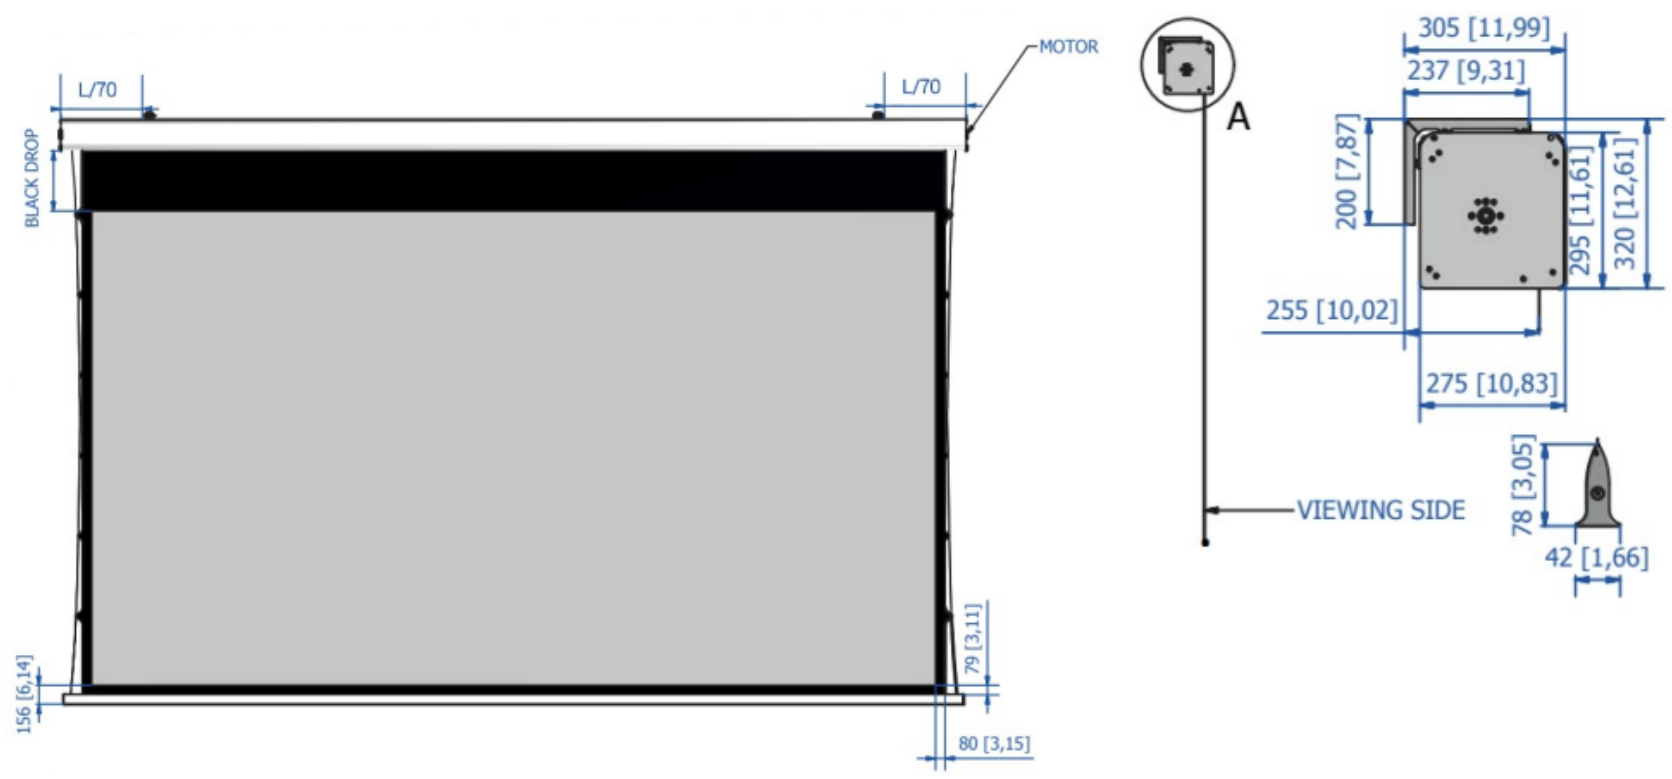

AVEC BOÎTIER ET AVEC BORDURES NOIRES - TENDU

AVEC BOÎTIER ET AVEC BORDURES NOIRES