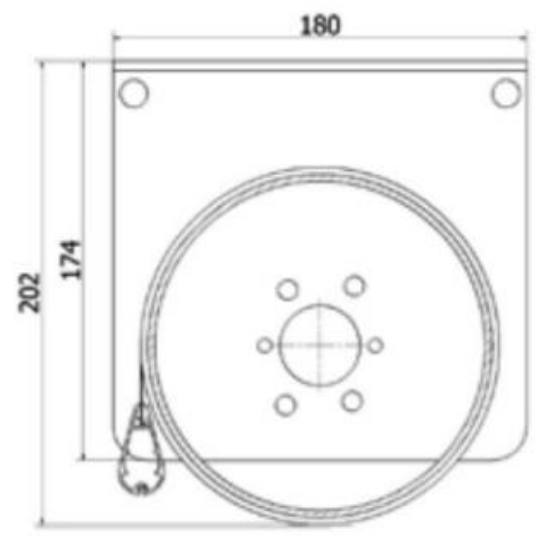

OSF SAS, 203 rue Michel Carré F-95870 BEZONS France
Tél: +33 (0)1 85 11 06 65
E-mail: commercial@osf-av.fr
Site web: www.osf-av.com