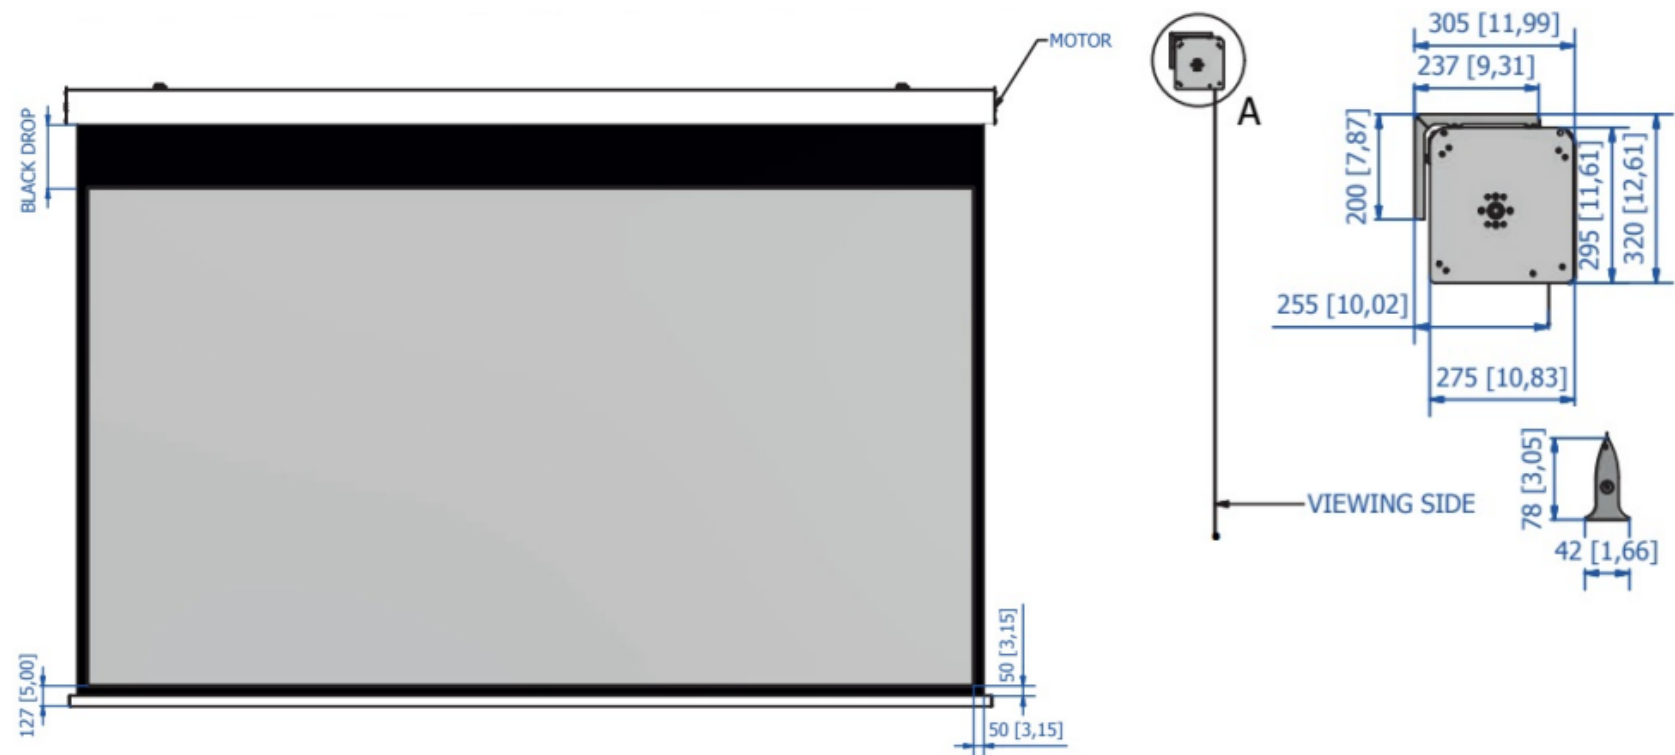

AVEC BOÎTIER ET AVEC BORDURES NOIRES