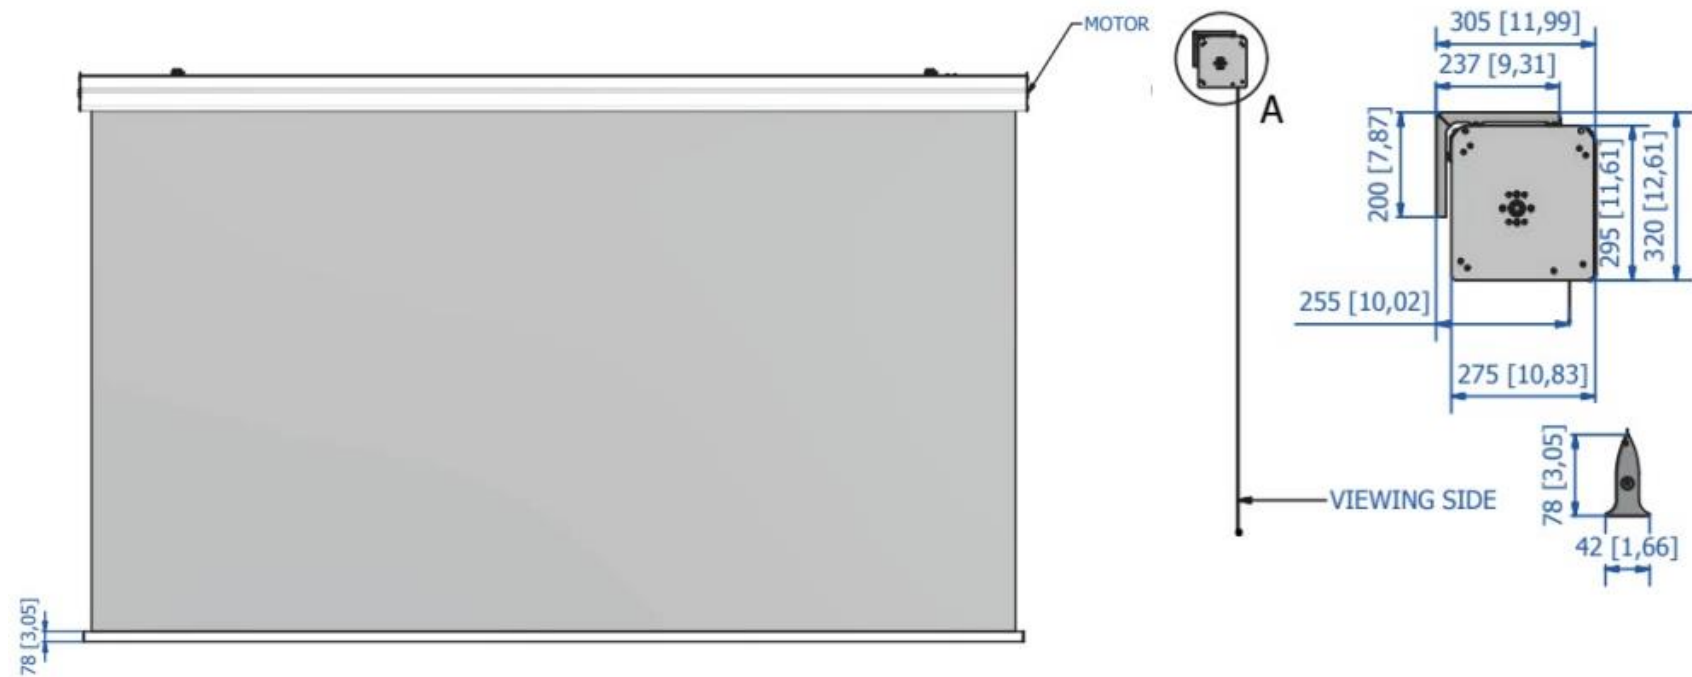

AVEC BOÎTIER ET SANS BORDURES NOIRES