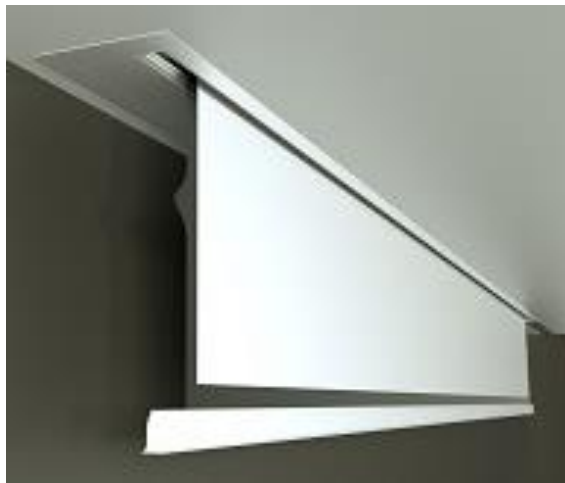

CARACTÉRISTIQUES

➤ **Toiles disponibles** : Blanc, Blanc à haut gain, Sonora, rétroprojection

➤ **Formats** :

4/3

16/9

16/10

Écran invisible, complètement caché dans le faux plafond lorsqu'il est replié. Big Super Inceeling est le choix idéal pour les **grandes salles de spectacles** où l'esthétique est la première nécessité. En effet, la surface de projection descend et n'est visible que lorsqu'elle est utilisée. Les **caractéristiques principales** sont : le contreponds qui ferme parfaitement le caisson lorsqu'il est fermé ; le moteur électrique spécial qui sent l'arrêt, évitant l'étirement de la surface de projection avec le temps ; le caisson disponible en blanc et noir.

➤ **Carter**

- **Installation** : plafond
- **Inclus** : Interrupteur électrique mural, kit de fixation au plafond réglable
- **Sur demande** : télécommande radio avec récepteur externe ou intégré
- **Disponibilités** : avec et sans bordures noires, avec et sans système de tension latérale