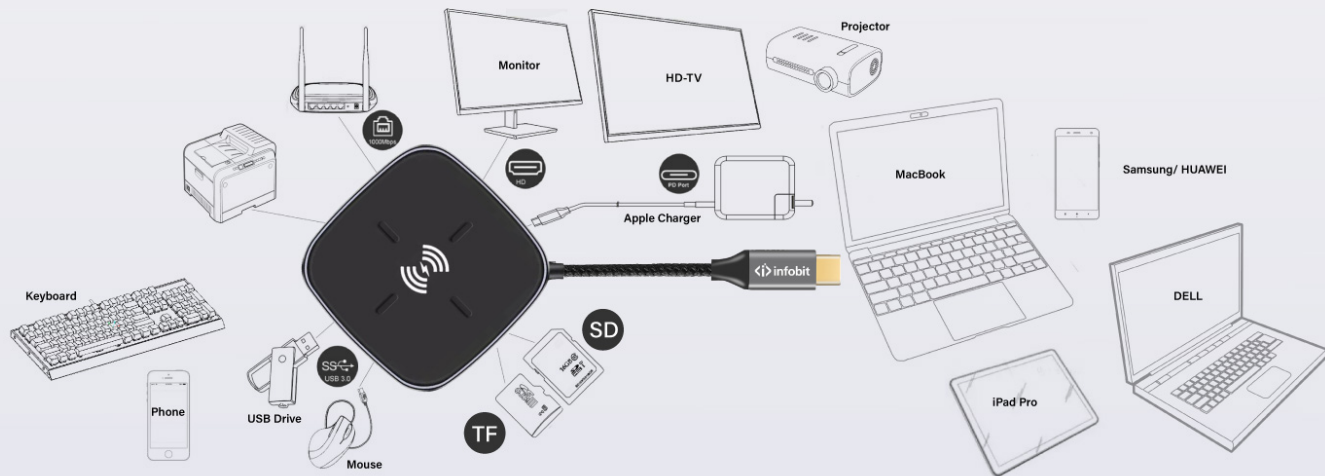

iHub

USB Type C Hub 9-in-1 with Wireless Charging

Model: iHub 901W

Présentation iHub 901W Infobit :

- Hub USB Type C 9-en-1 avec un chargeur sans fil
- Câble USB Type-C intégré, plug and play
- 3x ports USB A 3.0, 5Gbps
- 1 lecteur de carte TF
- 1 lecteur de carte SD
- 1x port Gigabit Ethernet 10M/100M/1,000M
- 1x port de sortie HDMI : résolutions jusqu'à 4K30
- 1x port USB C PD 60W
- 1 chargeur sans fil de 7,5 W

9-en-1

Hub USB C, station d'accueil USB C 9 en 1 avec HDMI, chargeur sans fil, Gigabit Ethernet, 3 USB 3.0, 60W PD, RJ45, lecteur de cartes SD/TF, station d'accueil USB C pour MacBook Pro et appareils de type C.

Un Hub pour tous

Connectez tout ce que vous voulez avec une seule station d'accueil
L'iHub 901W offre toutes les connexions qui pourraient manquer à votre ordinateur portable équipé de l'USB Type-C, de 3 ports USB 3.0, 1 port de type C, un emplacement TF/SD, un port Ethernet et une sortie HDMI 4K.

Une compatibilité étendue

Il est livré avec une rallonge de câble USB-C pour connecter le hub à votre PC, à votre iPad Pro ou à tout type d'appareil compatible USB-C.

60W PD Power Delivery

10M/ 100M/ 1,000M Gigabit Ethernet