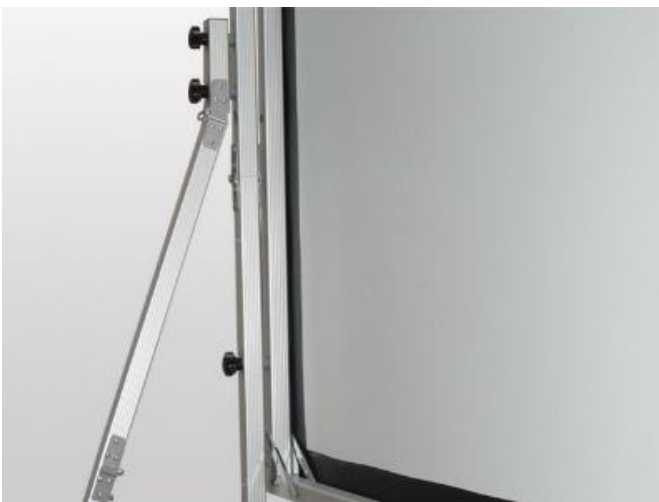

CARACTÉRISTIQUES

- **Toiles disponibles** : Blanc mat et rétroprojection
- **Formats** : 4/3 16/9 16/10

Les écrans pliables Easy Fold sont facilement transportables grâce à la valise à roulettes rigide (flight case) fourni en standard. La structure complète a été fabriquée en aluminium anodisé, la rendant très légère tout en étant rigide et stable. Les supports (pieds) de chaque côté sont fixés au cadre à l'aide de simples vis « papillon » facilitant ainsi les réglages en hauteur. Les écrans Easy Fold OSF sont tous fournis avec une toile de projection frontale et une toile de rétroprojection avec des boutons d'encliquetage tout au long de chaque côté, pour un montage facile et rapide sur la structure. Grâce à leur fabrication de haute qualité, à leur grande stabilité, et à leur facilité et rapidité de montage/démontage, les écrans Easy Fold OSF sont des solutions sûres pour les locations

- **Inclus** : Flight case, châssis aluminium pliable, écran de projection frontale, écran de rétroprojections, montants de sol pliables
- **Flight case** avec poignées et roulettes pour un transport facile

- **Cadre en aluminium** extrudé anodisé naturel de section 32x32mm
- Les dimensions de plus de 200'' ont une **structure renforcée** (double profilé combiné avec des barres transversales à intervalles régulières), ce qui garantit **un maximum de stabilité.**