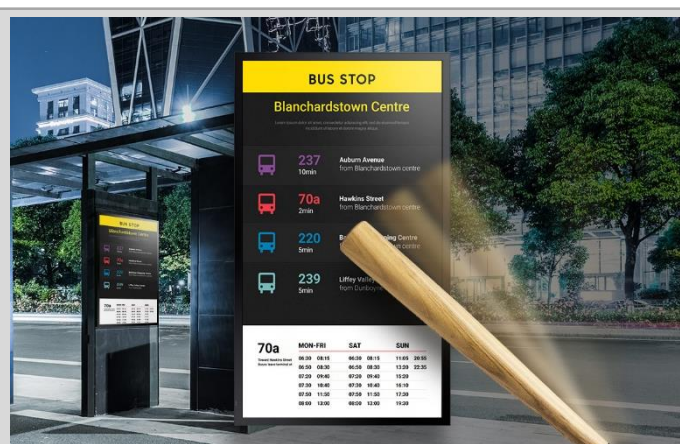

Samsung Outdoor Signage Affichage extérieur OHA

Affichage extérieur haute luminosité pour des contenus toujours visibles

Tailles disponibles

55 75

Haute visibilité de jour comme de nuit

Les écrans OHA offrent un affichage clair et lumineux avec une luminosité allant jusqu'à 4000 nits pour un usage en continu 24/7. Grâce à sa technologie anti-reflet, la visibilité est optimale tout au long de la journée.

Intelligence Tizen embarquée

Le player intégré MagicInfo S6, soutenu par le puissant système TIZEN booste la performance de l'écran et permet une gestion de tous les contenus avec une transition et une lecture sans faille.