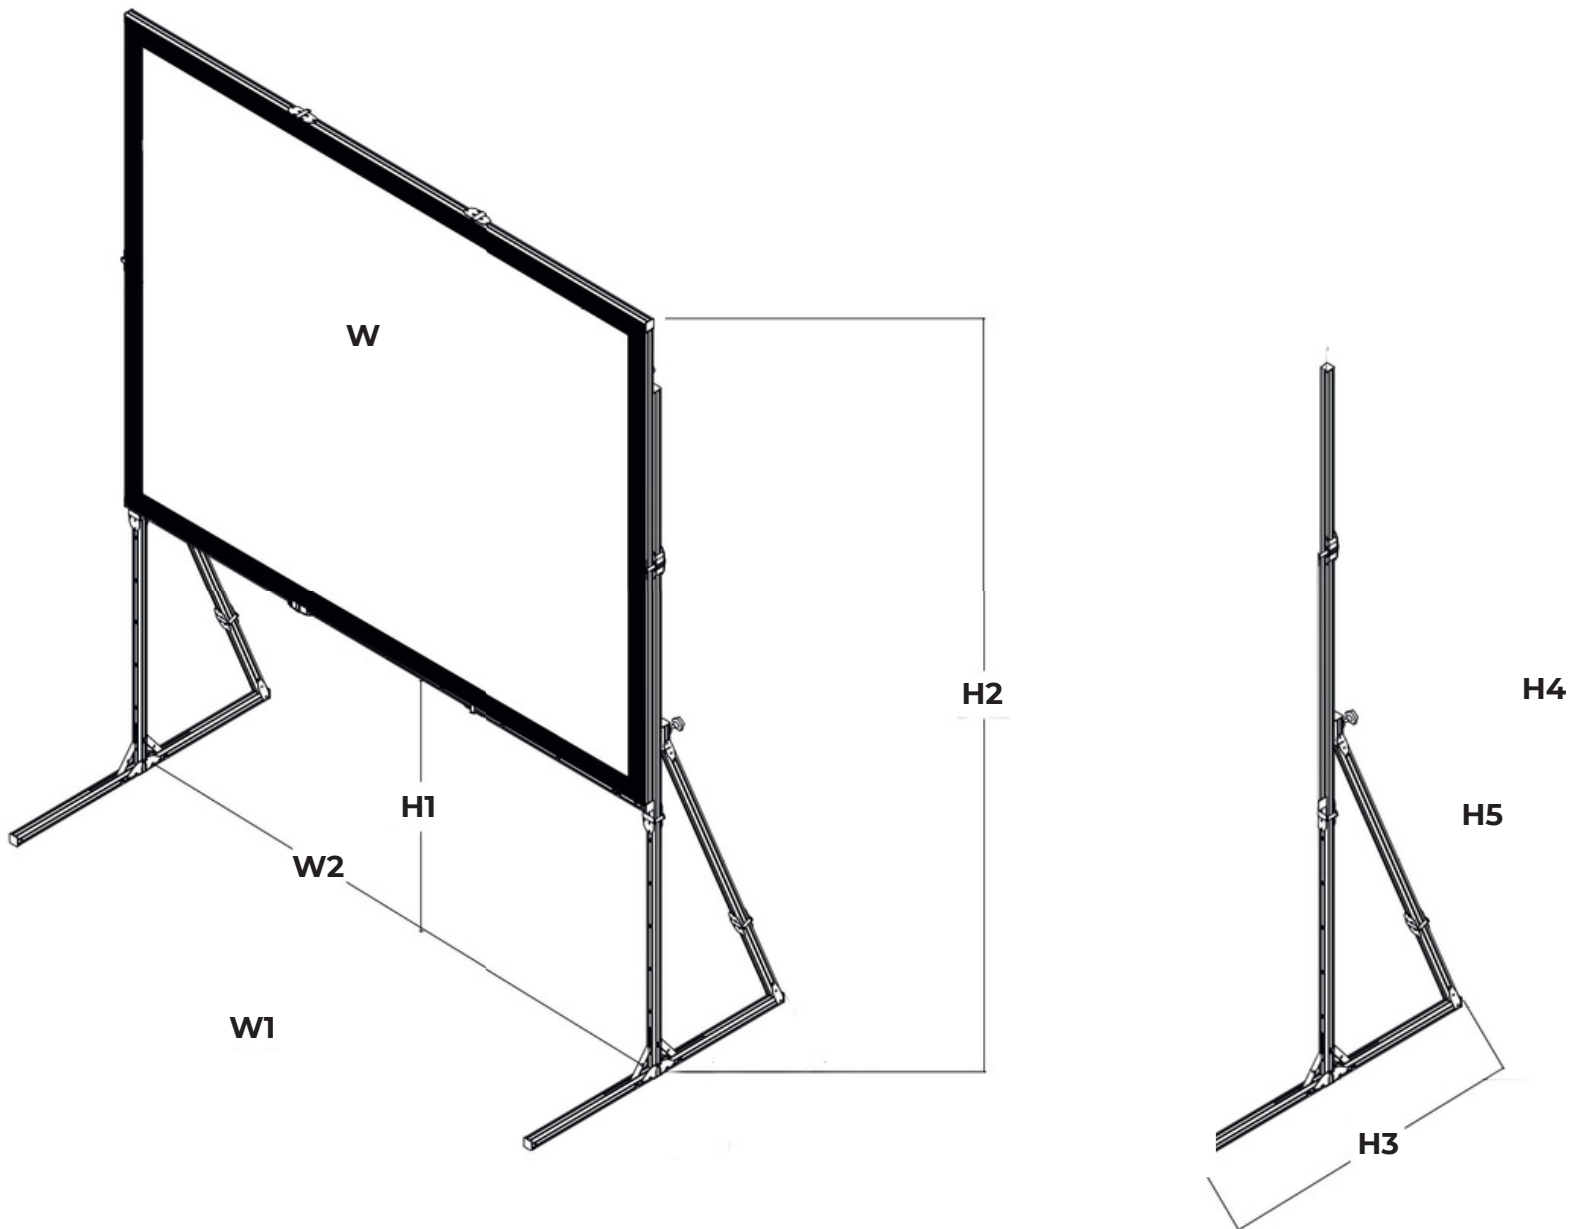

SPECIFICATIONS TECHNIQUES