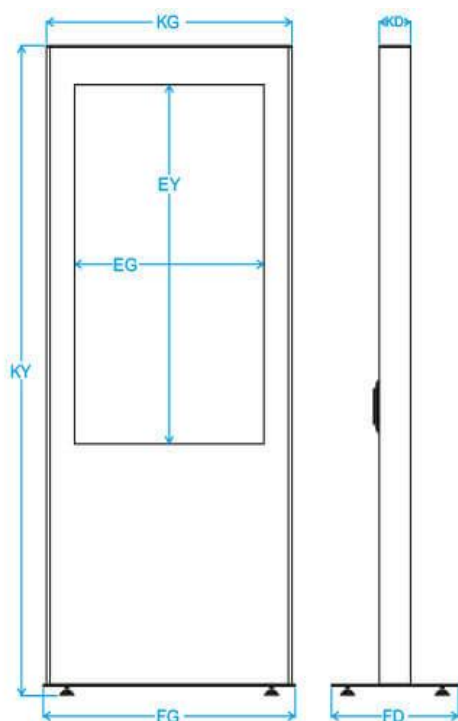

Caractéristiques de la cabine

Corps en métal, profilé en aluminium et acier, poignée de porte verrouillée avec charnières dissimulées, cache arrière avec dispositif de sécurité, surface frontale en verre trempé complet, pieds stabilisateurs articulés (peuvent être commandés avec des roues en option).

Écran tactile (en Option)

Capacitif projeté PCAP 10 points de contacts

Écran 49" & 55"

Équipé d'un écran LED VESTEL Full HD, avec une luminosité éclatante de 700cd/m², 24/7 d'utilisation et super équipé avec des entrées HDMI, USB2.0, USB3.0, VGA, Wifi...

PC embarqué et Système d'exploitation

SoC (System on Chip) activé sur le moniteur

En option: PC interne Intel I5, avec carte graphique Intel HD Graphics 520, HDD 500Go, 8Go de RAM et équipé de Wifi, Bluetooth, Lan ethernet RJ45, Ports USB, HDMI, RS232, Jack, avec système d'exploitation Windows 10

Audio

2x 10 Watts

Dimensions du moniteur		Dimensions de la cabine		Taille d'emballage
Diagonale écran (pouces)	Surface visible EGxEY (mm)	Cabine KGxKYxKD (mm)	Bride FGxFD (mm)	Carton AGxAYxAD (mm)
32 "	393x698	572x1844x100	593x400	650x2030x190
43 "	529x941	708x1944x100	729x450	780x2030x190
48 "	593x1054	783x1944x100	804x450	855x2030x190
49 "	604x1074	783x1944x100	804x450	855x2030x190
55 "	680x1210	859x2044x100	892x500	930x2130x190
65 "	803x1428	982x2044x100	1003x550	1060x2130x190
75 "	928x1650	1107x2144x100	1128x550	1170x2230x190